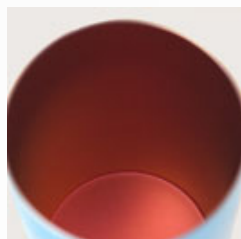

T-10-TO-250
朱鷺/ミニ[ブルー]
¥8,000 +消費税

クリーミーな泡立ち

秘密は微細な凹凸処理

特殊な処理で内側に施された微細な凹凸がきめ細やかな泡をつくり出します。ムース状の泡は、ビールの風味を逃さず閉じ込め旨味をしっかり守ります。

軽く錆びないチタン製

安心の表面処理をプラス

丈夫なチタンに、医療用にも活用される処理を採用。他のチタン製品では味わえない、雑味のない美味しさに出会えます。また、チタンはアレルギーフリーの素材でどなたでも安心してお使い頂けます。

内側まで美しい朱鷺色

こだわりのチタンカラー

チタンカラーは、表面の透明な酸化皮膜の厚みをコントロールし、発色させた安全なものです。

2重構造で適温を保つ

ホットもアイスも楽しめます

氷が溶けにくく、温かさが持続する2重構造。高度な技術で接合されたフチは、口当たりがスムーズで違和感を感じさせません。

<チタン2重タンブラー/朱鷺>

品質表示