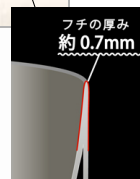

内側まで美しい朱鷺色

こだわりのチタンカラー

チタンカラーは、表面の透明な酸化皮膜の厚みをコントロールし、発色させた安全なものです。

2重構造で適温を保つ

ホットもアイスも楽しめます

氷が溶けにくく、温かさが持続する2重構造。高度な技術で接合されたフチは、口当たりがスムーズで違和感を感じさせません。

<チタン2重タンブラー/朱鷺>

品質表示

素材：国産純チタン

サイズ(約)：

小 / 直径7cm x 高さ10.5cm
重量90g 容量270cc

ミニ / 直径7cm x 高さ7.5cm
重量60g 容量200cc

※化学処理や手作業の工程を含むためサイズ仕様には若干のばらつきが生じます。また、改良のため外観および仕様は予告なく変更する場合がございます。