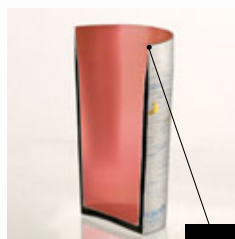

T-10-TO-250
朱鷺/ミニ[ブルー]
¥8,000 +消費税

クリーミーな泡立ち

秘密は微細な凹凸処理

特殊な処理で内側に施された微細な凹凸がきめ細やかな泡をつくり出します。ムース状の泡は、ビールの風味を逃さず閉じ込め旨味をしっかり守ります。

軽く錆びないチタン製

安心の表面処理をプラス

丈夫なチタンに、医療用にも活用される処理を採用。他のチタン製品では味わえない、雑味のない美味しさに出会えます。また、チタンはアレルギーフリーの素材でどなたでも安心してお使い頂けます。

内側まで美しい朱鷺色

こだわりのチタンカラー

チタンカラーは、表面の透明な酸化皮膜の厚みをコントロールし、発色させた安全なものです。

2重構造で適温を保つ

ホットもアイスも楽しめます

氷が溶けにくく、温かさが持続する2重構造。高度な技術で接合されたフチは、口当たりがスムーズで違和感を感じさせません。

<チタン2重タンブラー/朱鷺>

品質表示