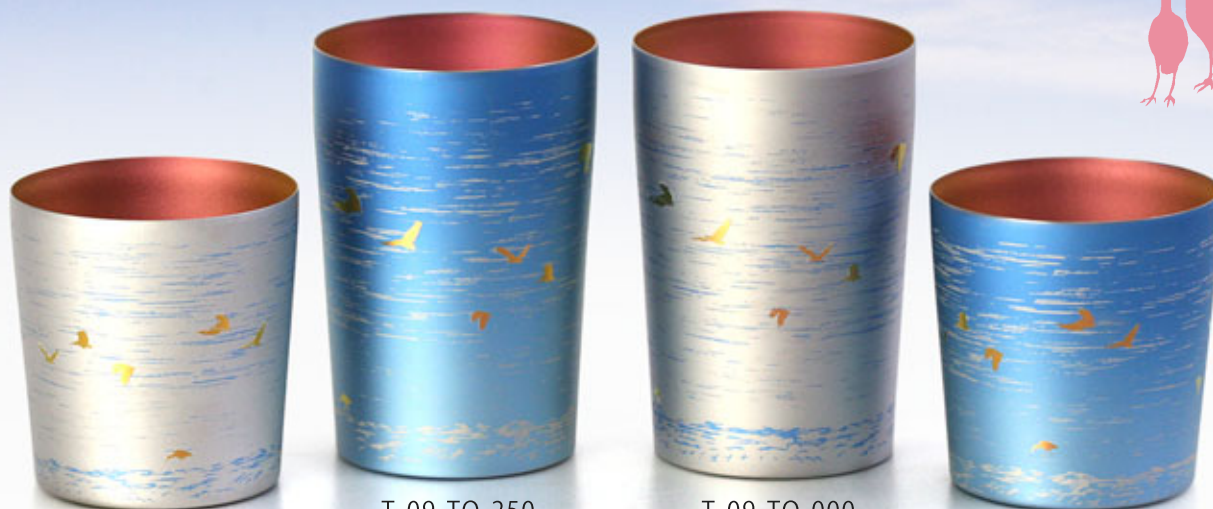

純チタン2重タンブラー

と き 朱 鷺

Nipponia
Nippon

変わらない美しさを保つチタン素材のタンブラーに、越後平野を優雅に舞う朱鷺（トキ）を配しました。豊かな自然への祈りを込めた特別なタンブラーです。

T-10-TO-000
朱鷺/ミニ[シルバー]
¥8,000 +消費税

T-09-TO-250
朱鷺/小[ブルー]
¥10,000 +消費税

T-09-TO-000
朱鷺/小[シルバー]
¥10,000 +消費税

T-10-TO-250
朱鷺/ミニ[ブルー]
¥8,000 +消費税

クリーミーな泡立ち

秘密は微細な凹凸処理

特殊な処理で内側に施された微細な凹凸がきめ細やかな泡をつくり出します。ムース状の泡は、ビールの風味を逃さず閉じ込め旨味をしっかり守ります。

軽く錆びないチタン製

安心の表面処理をプラス

丈夫なチタンに、医療用にも活用される処理を採用。他のチタン製品では味わえない、雑味のない美味しさに出会えます。また、チタンはアレルギーフリーの素材でどなたでも安心してお使い頂けます。

内側まで美しい朱鷺色

こだわりのチタンカラー

チタンカラーは、表面の透明な酸化皮膜の厚みをコントロールし、発色させた安全なものです。

2重構造で適温を保つ

ホットもアイスも楽しめます

氷が溶けにくく、温かさが持続する2重構造。高度な技術で接合されたフチは、口当たりがスムーズで違和感を感じさせません。

<チタン2重タンブラー/朱鷺>

品質表示

素材：国産純チタン

サイズ(約)：

小 / 直径7cm x 高さ10.5cm
重量90g 容量270cc

ミニ / 直径7cm x 高さ7.5cm
重量60g 容量200cc

※化学処理や手作業の工程を含むためサイズ仕様には若干のばらつきが生じます。また、改良のため外観および仕様は予告なく変更する場合がございます。