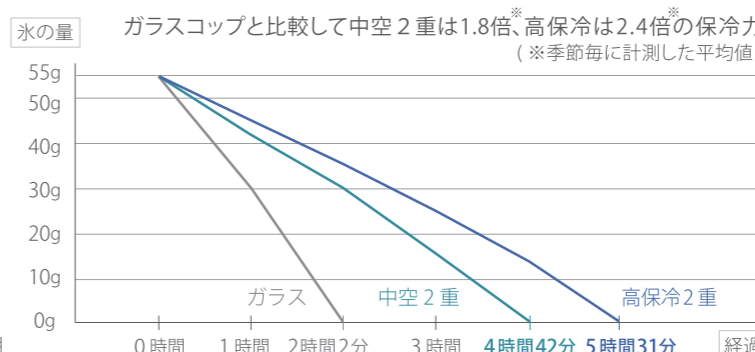

条件: 氷55g/室温約23°C/湿度約56%
容量270mlの中空/高保冷2重タンブラーを使用