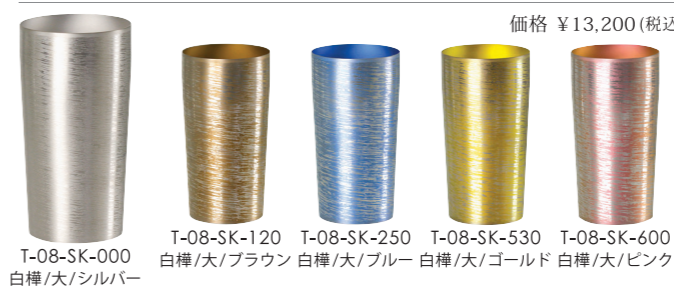

《HORIE 表面仕上げ4種類》

チタンは軽く、丈夫でサビない素材。イオン化せず飲み物本来の風味を楽しめます。また、アレルギーフリーでどなたでも安心してお使い頂けます。

Premium プレミアム 【形/type-C 仕上げ/Basic】

プレミアム箱/黒紙箱 【形/type-C 仕上げ/Normal】

Premium Light プレミアムライト 【形/type-B 仕上げ/Normal】

涼 (大) りょう 【形/type-C 仕上げ/Basic】

涼 (小) りょう 【形/type-B 仕上げ/Basic】

涼 (ミニ) りょう 【形/type-A 仕上げ/Basic】

ご使用上の注意

- ・飲み物を入れる以外の用途にご使用にならないでください。
- ・火の近くに置かないでください。製品が熱くなり危険です。
- ・直火・レンジ・オープンでの使用はご遠慮ください。
- ・強い衝撃を与えますと変形や破損するおそれがあります。

白樺 (大) しらかば 【形/type-C 仕上げ/Basic】

白樺 (小) しらかば 【形/type-B 仕上げ/Basic】

金富士 赤富士 きんふじ あかふじ 【仕上げ/Normal】

華チタン はなちたん 【形/type-G 仕上げ/Basic】

朱鷲 とき 【仕上げ/Basic】

＜金・赤富士各種 桐箱＞ 箱サイズ(約) 幅130mm×奥行180mm×高さ95mm

＜ペア用 桐箱＞ 箱サイズ(約) 幅250mm×奥行180mm×高さ100mm

※掲載のタンブラーは全てペア箱にお入れできます。