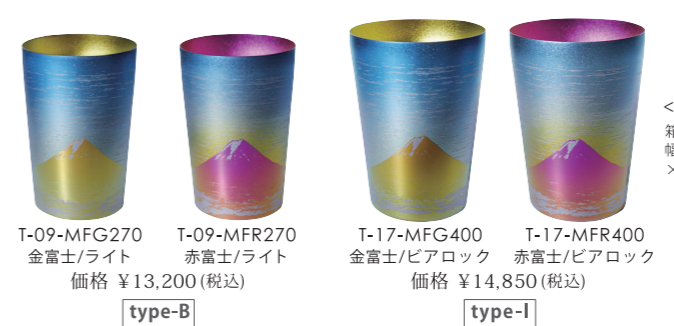

白樺 (小) しらかば 【形/type-B 仕上げ/Basic】

金富士 赤富士 きんふじ あかふじ 【仕上げ/Normal】

華チタン はなちたん 【形/type-G 仕上げ/Basic】

朱鷲 とき 【仕上げ/Basic】

＜金・赤富士各種 桐箱＞ 箱サイズ(約) 幅130mm×奥行180mm×高さ95mm

＜ペア用 桐箱＞ 箱サイズ(約) 幅250mm×奥行180mm×高さ100mm

※掲載のタンブラーは全てペア箱にお入れできます。