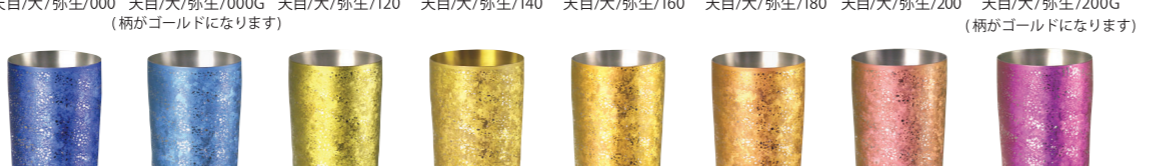

美しいカラーは、表面の極薄い透明な膜の厚みをナノ(nano)単位でコントロールすることにより、チタンが様々な色を放っているものです。お取扱いの際は次の点にご留意ください。

- 指紋等がくすんで見える場合は食器用洗剤でお洗いください。
- テープ等を貼らないでください。皮膜が剥がれてしまうおそれがあります。
- 研磨剤やタワシ等のご使用はお避けください。チタンは摩擦等で色が薄くなる場合があります。お手入れは柔らかいスポンジと食器用洗剤で優しくお洗いください。
- 食洗機のご使用はお控えください。シミ等の原因となるおそれがあります。

<天目各種桐箱>

箱サイズ(約)  
幅130mm×奥行180mm  
×高さ95mm

天目/弥生(大) てんもく/やよい 【形/type-C 仕上げ/Yayoi】

価格 ¥17,600(税込)

T-08-KY-T000 天目/大/弥生/000  
T-08-KY-T000G 天目/大/弥生/000G  
T-08-KY-T120 天目/大/弥生/120  
T-08-KY-T140 天目/大/弥生/140  
T-08-KY-T160 天目/大/弥生/160  
T-08-KY-T180 天目/大/弥生/180  
T-08-KY-T200 天目/大/弥生/200  
T-08-KY-T200G 天目/大/弥生/200G  
(柄がゴールドになります)