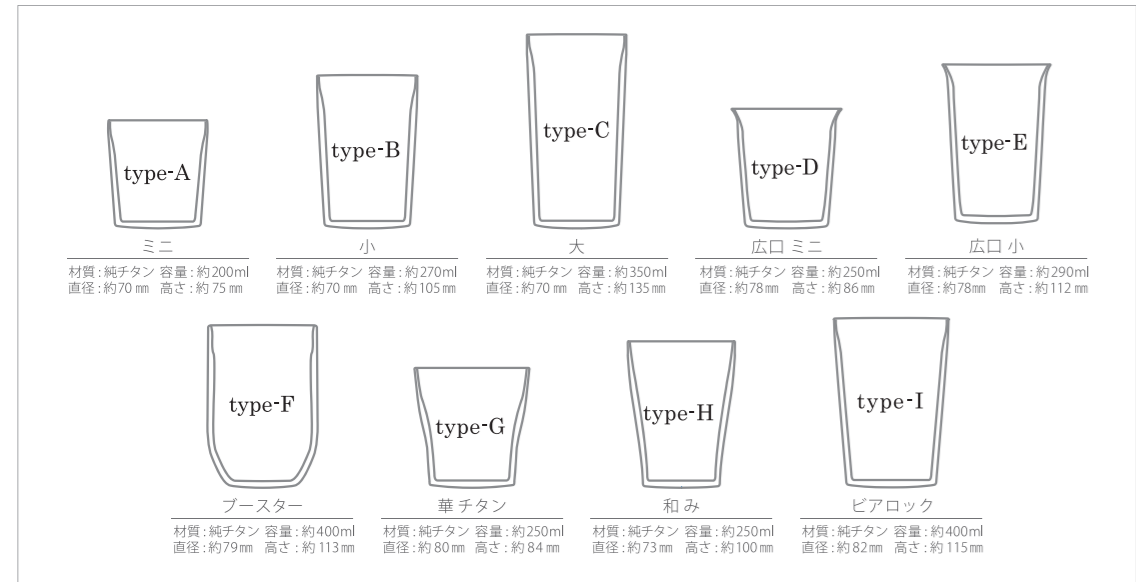

horie.co.jp

Web Shop

雑味のない、澄んだ風味を楽しむ。

TITANIUM  
DOUBLE  
WALL  
TUMBLER

中空2重構造

株式会社ホリエ チタン製タンブラー

Premium Premium Light 涼 白樺  
金富士 赤富士 華チタン 朱鷺 天目

《HORIE 2重タンブラー 形状一覧》※全ての商品は化学処理や手作業の工程を含むため、若干のばらつきが生じます。