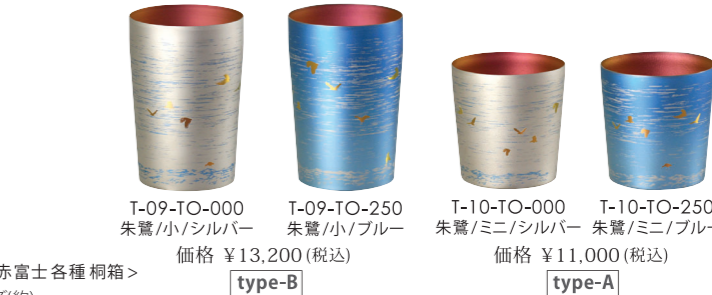

白樺 (小) しらかば 【形/type-B 仕上げ/Basic】

金富士 赤富士 きんふじ あかふじ 【仕上げ/Normal】

華チタン はなちたん 【形/type-G 仕上げ/Basic】

朱鷲 とき 【仕上げ/Basic】

＜金・赤富士各種 桐箱＞ 箱サイズ(約) 幅130mm×奥行180mm×高さ95mm

＜ペア用 桐箱＞ 箱サイズ(約) 幅250mm×奥行180mm×高さ100mm

※掲載のタンブラーは全てペア箱にお入れできます。

華チタン 1個 価格 ¥7,700 (税込)

華チタン2個セット 価格 ¥13,200 (税込)

＜朱鷲/ミニ 桐箱＞ 箱サイズ(約) 幅120mm×奥行120mm×高さ80mm

＜朱鷲/小 桐箱＞ 箱サイズ(約) 幅130mm×奥行180mm×高さ95mm