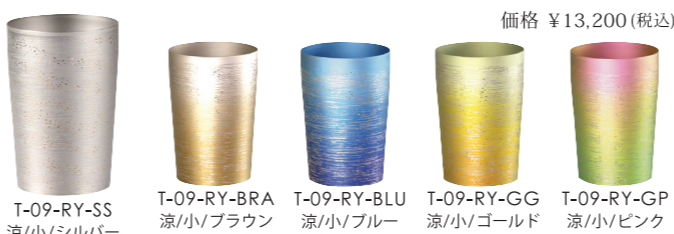

涼 (小) りょう 【形/type-B 仕上げ/Basic】