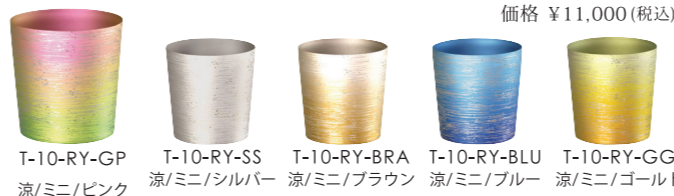

涼 (ミニ) りょう 【形/type-A 仕上げ/Basic】

ご使用上の注意

- ・飲み物を入れる以外の用途にご使用にならないでください。
- ・火の近くに置かないでください。製品が熱くなり危険です。
- ・直火・レンジ・オープンでの使用はご遠慮ください。
- ・強い衝撃を与えますと変形や破損するおそれがあります。