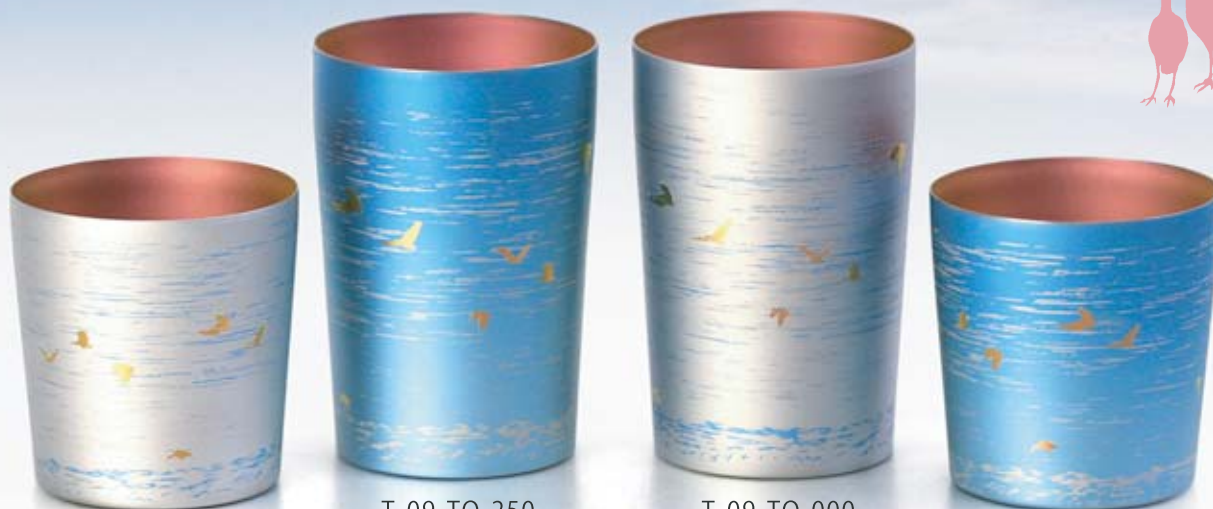

# と き 朱 鷺

Nipponia  
Nippon

変わらない美しさを保つチタン素材のタンブラーに、越後平野を優雅に舞う朱鷺(トキ)を配しました。豊かな自然への祈りを込めた特別なタンブラーです。

T-10-TO-000  
朱鷺/ミニ[シルバー]  
¥8,000 +消費税

T-09-TO-250  
朱鷺/小[ブルー]  
¥10,000 +消費税

T-09-TO-000  
朱鷺/小[シルバー]  
¥10,000 +消費税